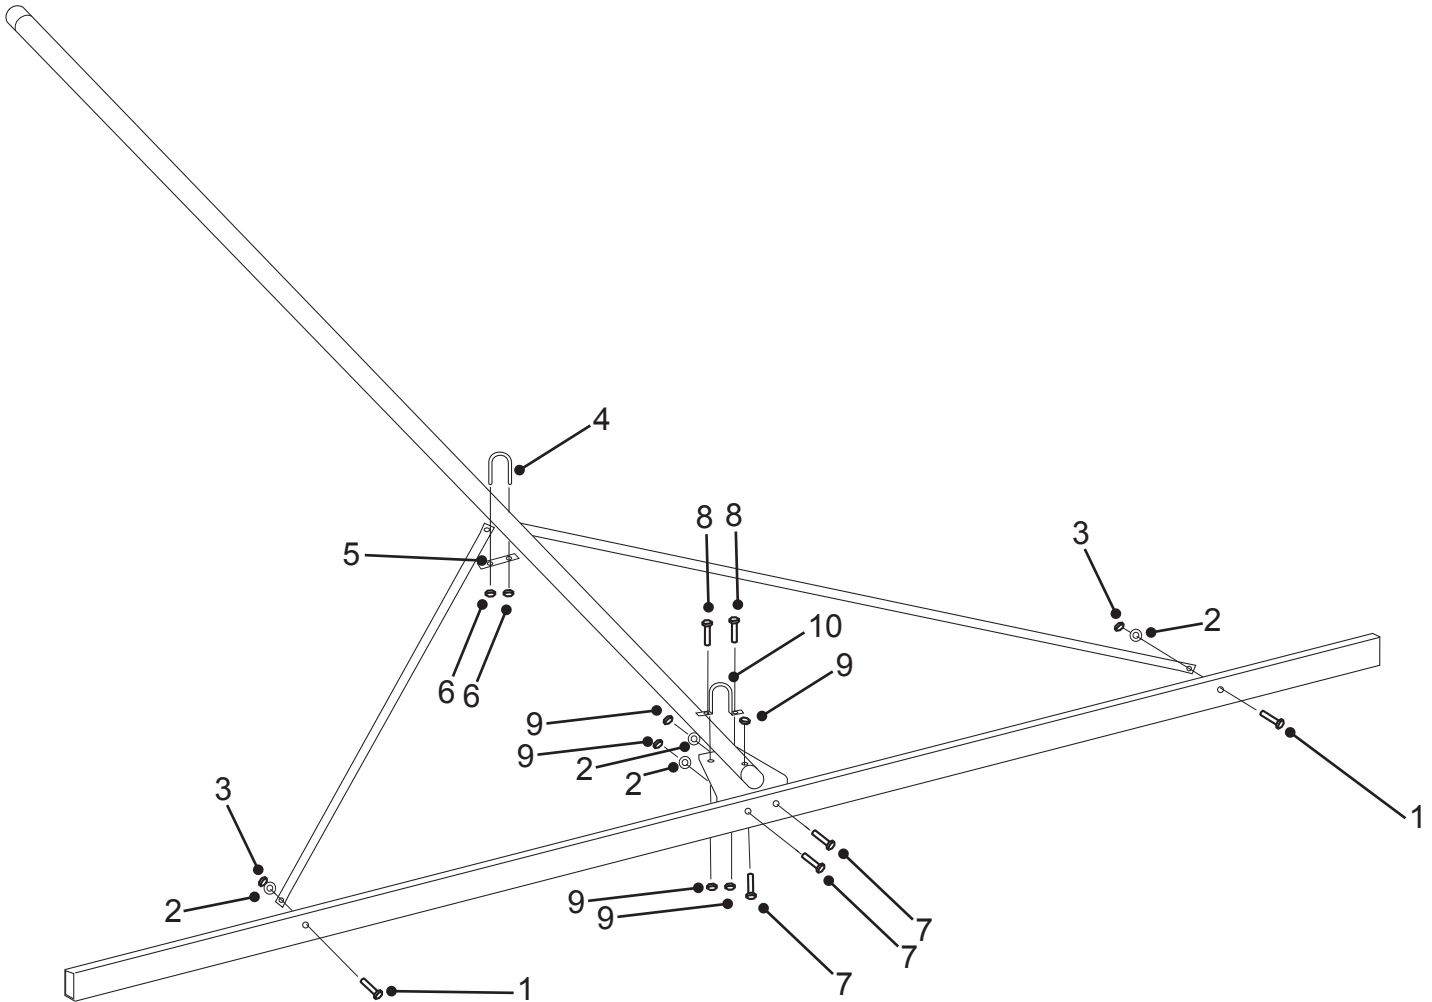

ALUMINUM PAVER'S STRAIGHT EDGE KIT

JUEGO DE REGLA GUÍA DE ALUMINIO PARA ENLOSAR

TROUSSE D'ÉPANDÉUR À BÉTON EN ALUMINIUM

All fasteners are zinc plated.

Todos los sujetadores son galvanizados con zinc

Toute la visserie est zinguée.

Strut-to-blade connection

- 1.Hex bolt, 1/4"-20 UNC x 1.5"
- 2.Plain washer, 1/4" ID
- 3.Hex nut, 1/4"-20 UNC

Conexión de poste a hoja

1. Perno hexagonal, 1/4 pulg.-20 UNC x 1.5 pulg.
2. Arandela simple, 1/4 pulg. diámetro interno
3. Tuerca hexagonal, 1/4 pulg. - 20 UNC

Raccordement contrefiche-lame

1. Boulon hexa, 1/4 po - 20 UNC x 1,5 po
2. Rondelle, D.I. 1/4 po
3. Écrou hexa, 1/4 po - 20 UNC

Strut-to-handle connection

- 4.U-bolt, 1/4"-20 UNC x 1.375" ID
- 5.U-bolt plate #2
- 6.Serrated flange lock nut, 1/4"-20 UNC

Conexión de poste a mango

4. Perno en "U", 1/4 pulg.-20 UNC x 1.375 pulg diámetro interno
5. Placa No. 2 para perno en "U"
6. Tuerca de seguridad estriada, 1/4 pulg. - 20 UNC

Raccordement contrefiche-manche